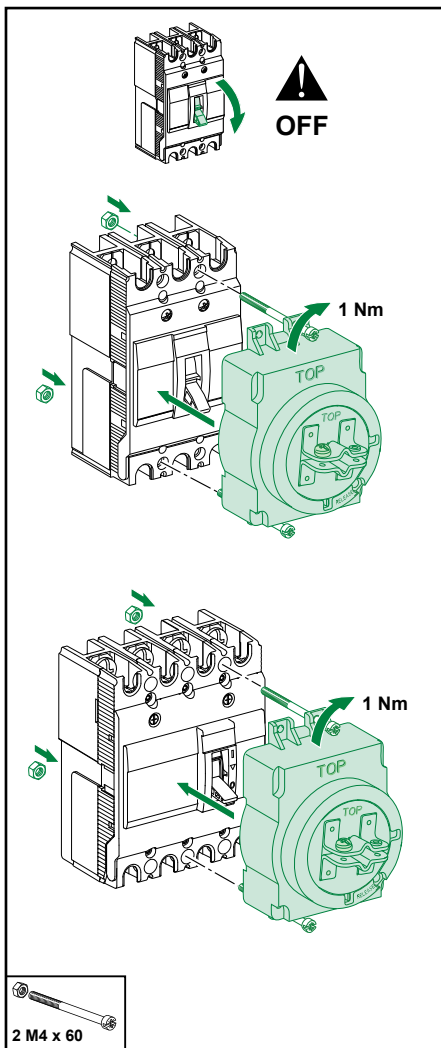

4818757610-04

EasyPact™

Extended Rotary Handle

Commande rotative prolongée

Manija rotativa extendida

Manopia rotativa prolongada

The manufacturer assumes no responsibility for damage resulting from the non-application or incorrect application of the instructions provided herein.

Le non respect des indications de la présente notice ne saurait engager la responsabilité du constructeur.

EZAROTE

Schneider Electric

WARNING

Hazardous voltage can shock, burn or cause death. Disconnect power from source before installing, modifying or servicing.

mm