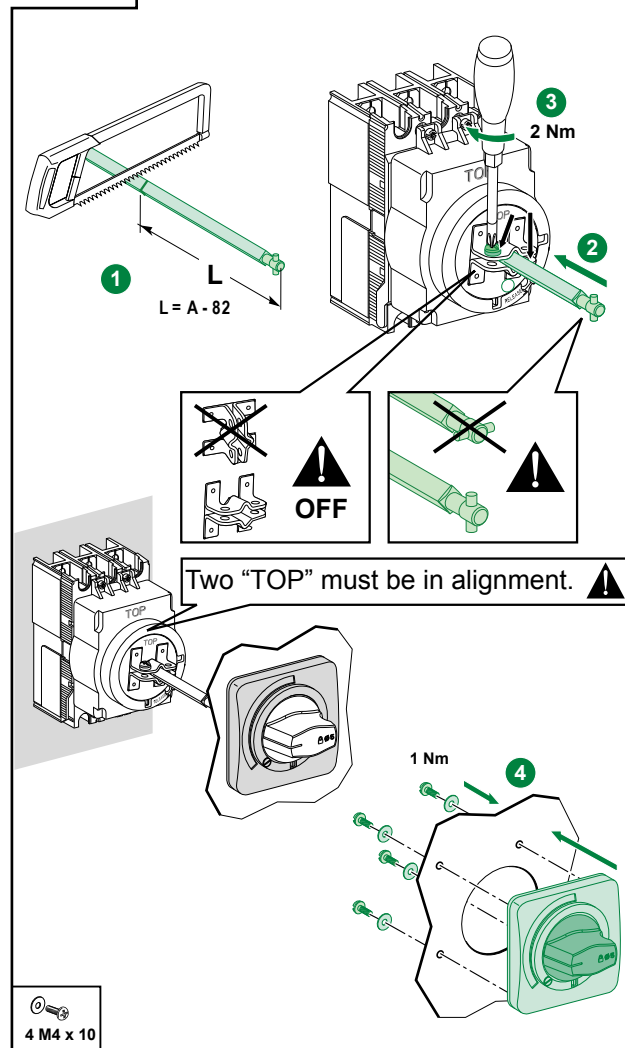

4818757610-04

EasyPact™

Extended Rotary Handle

Commande rotative prolongée

Manija rotativa extendida

Manopia rotativa prolongada

The manufacturer assumes no responsibility for damage resulting from the non-application or incorrect application of the instructions provided herein.

Le non respect des indications de la présente notice ne saurait engager la responsabilité du constructeur.

EZAROTE

Schneider Electric

WARNING

Hazardous voltage can shock, burn or cause death. Disconnect power from source before installing, modifying or servicing.

mm