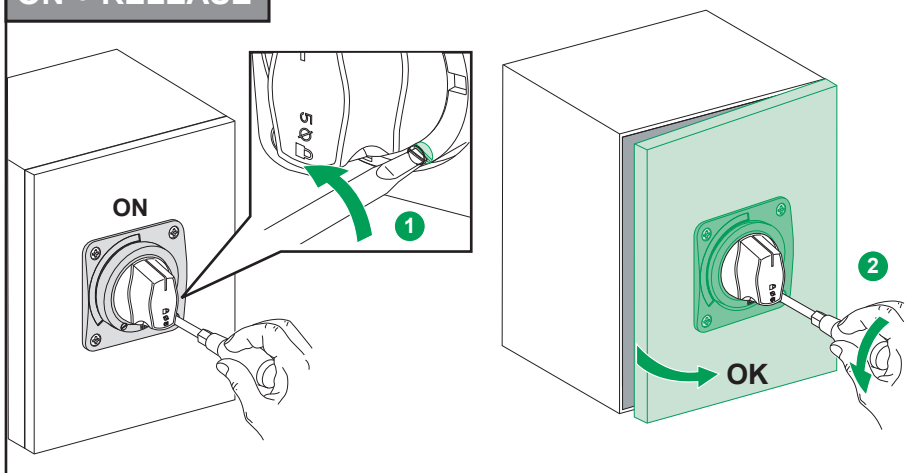

O fabricante declinará toda e qualquer responsabilidade pelo resultado do não cumprimento das indicações constantes do presente manual de instruções.

EZAROTE

Schneider Electric

WARNING

Hazardous voltage can shock, burn or cause death. Disconnect power from source before installing, modifying or servicing.

mm

ON

OFF

Tripped

Reset

ON + RELEASE

OFF

ON