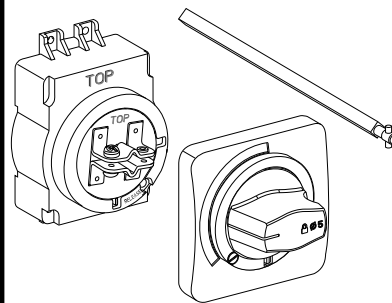

4818757610-04

EasyPact™

Extended Rotary Handle

Commande rotative prolongée

Manija rotativa extendida

Manopia rotativa prolongada

The manufacturer assumes no responsibility for damage resulting from the non-application or incorrect application of the instructions provided herein.

Le non respect des indications de la présente notice ne saurait engager la responsabilité du constructeur.

EZAROTE

Schneider Electric

WARNING

Hazardous voltage can shock, burn or cause death. Disconnect power from source before installing, modifying or servicing.

mm