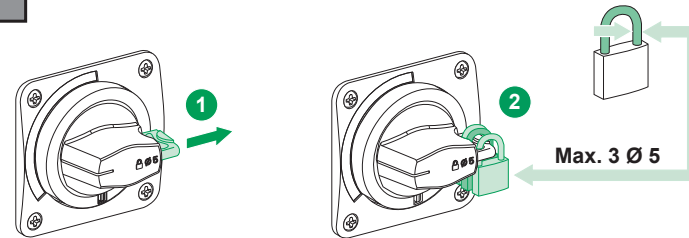

O fabricante declinará toda e qualquer responsabilidade pelo resultado do não cumprimento das indicações constantes do presente manual de instruções.

EZAROTE

Schneider Electric

WARNING

Hazardous voltage can shock, burn or cause death. Disconnect power from source before installing, modifying or servicing.

mm

ON

OFF

Tripped

Reset

ON + RELEASE

OFF

ON