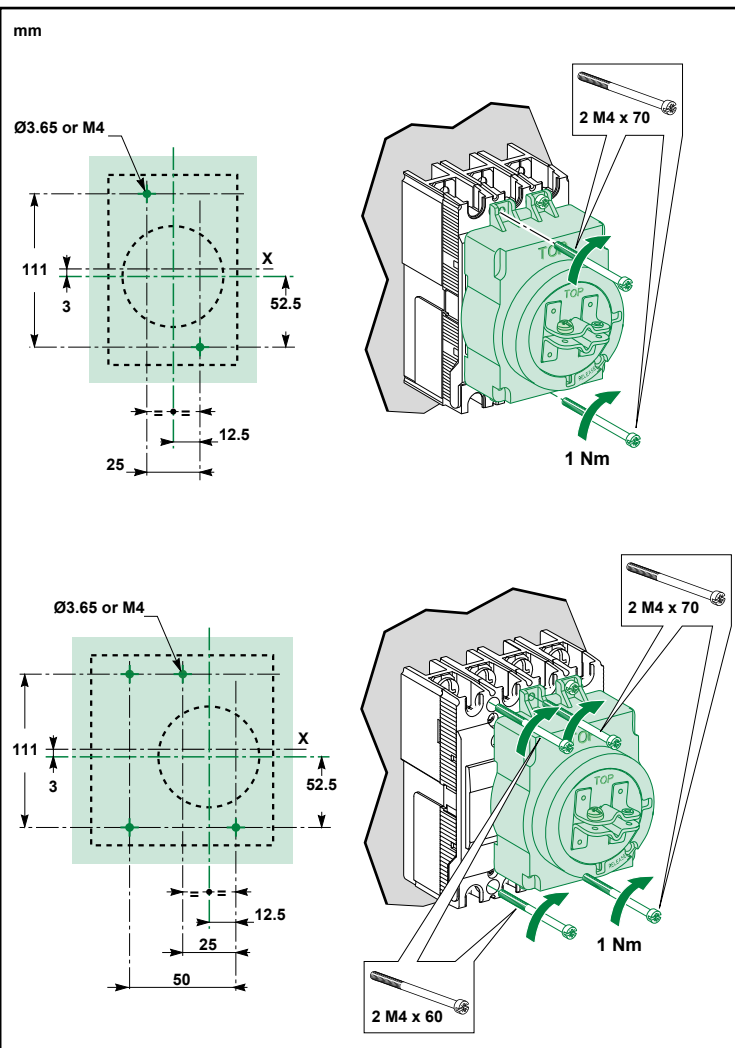

4818757610-04

EasyPact™

Extended Rotary Handle

Commande rotative prolongée

Manija rotativa extendida

Manopia rotativa prolongada

The manufacturer assumes no responsibility for damage resulting from the non-application or incorrect application of the instructions provided herein.

Le non respect des indications de la présente notice ne saurait engager la responsabilité du constructeur.

EZAROTE

Schneider Electric

WARNING

Hazardous voltage can shock, burn or cause death. Disconnect power from source before installing, modifying or servicing.

mm